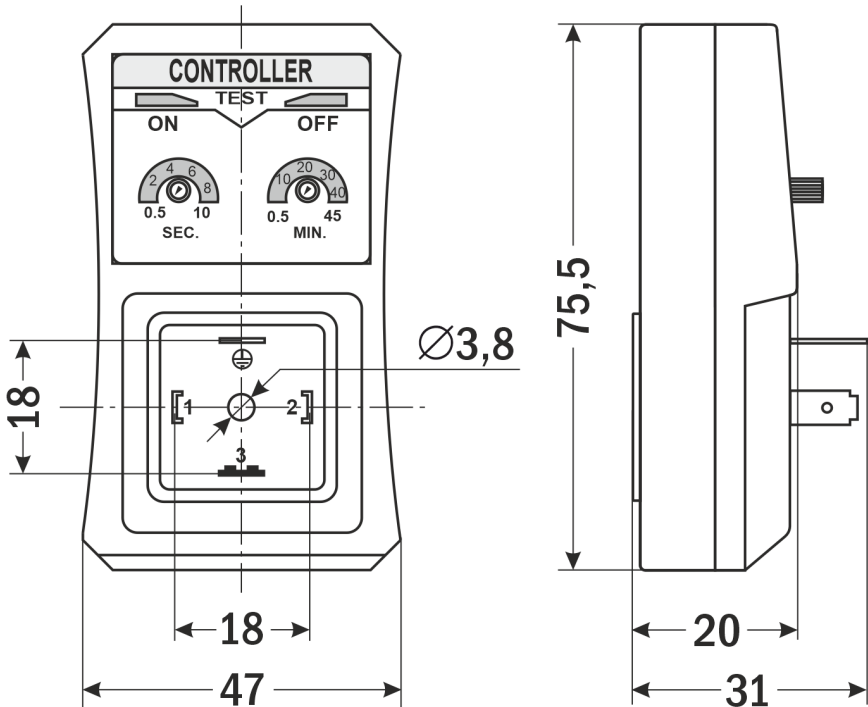

ПОРЯДОК РАБОТЫ

1. Подключите реле между катушкой и коннектором клапана.
  *При питании постоянным током соблюдайте полярность подключения!
  Контакт 1: «+», контакт 2: «-» (см. раздел «Габаритные размеры»).*
  Несоблюдение полярности подключения выведет прибор из строя.
2. Задайте длительность времени работы реле.
  Длительность задается в секундах.
3. Задайте паузу между включениями реле.
  Пауза задается в минутах.
4. Подайте питание на реле.
  Реле начнет работу автоматически.
  - Реле будет циклически включаться и выключаться на промежутки времени, заданные в п. 2, 3.
  - во время работы реле индикатор «ON» горит красным цветом.
  - во время паузы между включениями индикатор «OFF» горит красным цветом.
5. Нажатие кнопки «TEST» сбросит реле в состояние «включено» («ON»).

ГАБАРИТНЫЕ РАЗМЕРЫ